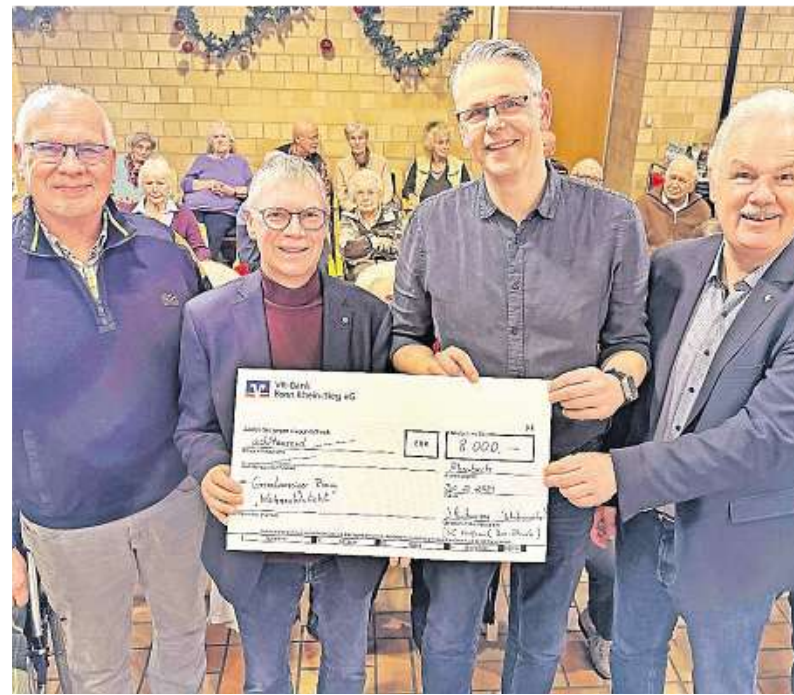

Der Advent steht in der Sportfabrik nicht nur im Zeichen von Fitness und Bewegung, sondern auch im Zeichen von sozialem Engagement...“

Auch in diesem Advent gab es erneut eine besondere Spendenaktion an beiden Standorten der Sportfabrik in Beuel und auf dem Hardtberg...“

Und wer fleißig trainiert, der darf sich auch mal etwas Besonderes gönnen. Erneut lud Dieter Markus die Sportfabrik „Evergreens“...“

Der Lions Club Bonn-Rhenobacum hat dem GA-Weihnachtslicht einen

Jörg Manhold (2.v.l.) begutachtete gemeinsam mit dem Tafel-Vorsitzenden Dr. Uwe Petersen, dem stellvertretenden Vorsitzenden Horst Westermann und dem Kassenwart Ludwig Mickisch den neuen Wagen...“

FOTO: AXEL VOGEL

Viele Lichter leuchteten an den Weihnachtsbäumen der Sportfabrik in Beuel und Hardtberg...“

FOTO: SPORTFABRIK

Georg Persch (2.v.l.) überreichte die Spende des Lions Clubs Rhenobacum an den Vorsitzenden des Vereins Weihnachtslicht, Jörg Manhold (2.v.r.)...“

FOTO: A. VOGEL

üppigen Spendenscheck in Höhe von 8000 Euro überreicht. Weihnachtslicht-Vorsitzender Jörg Manhold empfing das wertvolle Papier aus den Händen von Lions Präsident Georg Persch...“

Beim Benefizkonzert des Jugendorchesters der Bonner Musikschule unter der Leitung von Dirigent Andreas Winnen im Rheinbacher Stadttheater war eine hohe Spendensumme eingespielt worden...“